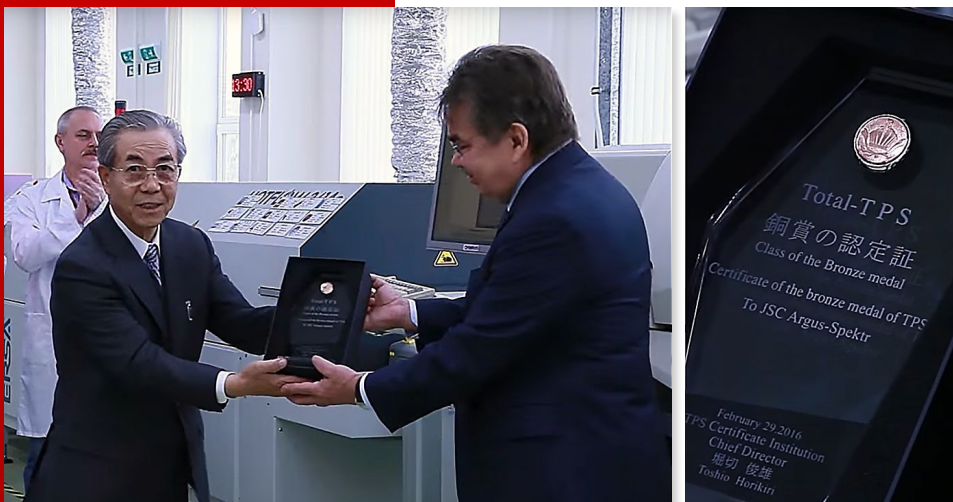

объектов в России и за рубежом

ПРЕМИЯ
БЛАГОЕ
ДЕЛО 

МИССИЯ КОМПАНИИ - производство для спасения жизни

900

городов России оснащены системами пожарного мониторинга производства компании «АРГУС-СПЕКТР».

Проект «Пожарный мониторинг» в 2016 году был удостоен всероссийской Премии «Благое дело».

14

- кратное сокращение жертв на пожарах на социальных объектах за 3 года внедрения систем автоматического вызова пожарных

200 ТЫС.

спасенных жизней за 10 лет

 АРГУС СПЕКТР

ПРОИЗВОДСТВО

- Производственные площади – 8000 кв.м
- 4 линии поверхностного монтажа с системами автоматической оптической инспекции состоят из роботов крупнейших мировых производителей
- 350 сотрудников в группе компаний, из них 50 специалистов в департаменте разработки
- Производительность завода - 100 тыс. приборов в месяц

РОБОТЫ

Линия состоит из следующего оборудования:

- загрузчик печатных плат;
- автоматический принтер трафаретной печати (нанесение паяльной пасты);
- раскладчик компонентов (80 тыс. компонентов в час);
- печь оплавления (5 зон нагрева, 2 зоны пайки, 1 зона охлаждения);
- установка автоматической оптической инспекции.