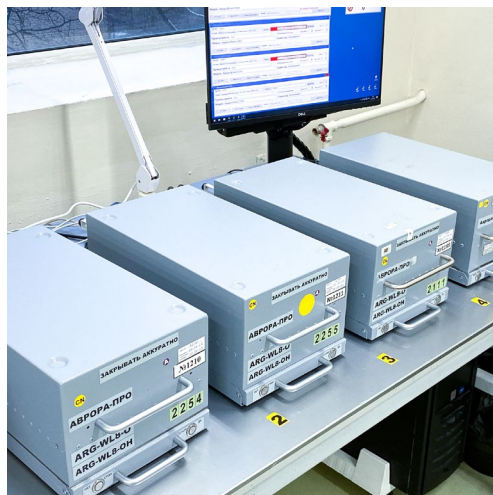

ЦЕПОЧКИ

Мы выпускаем продукцию небольшими партиями непосредственно под поступающие заказы в соответствии с концепцией бережливого производства "точно вовремя" или "just-in-time", при которой перемещения изделий в процессе производства и поставки от поставщиков тщательно спланированы во времени.

Благодаря этой концепции мы значительно сокращаем сроки поставок и время нахождения продукции на складе.