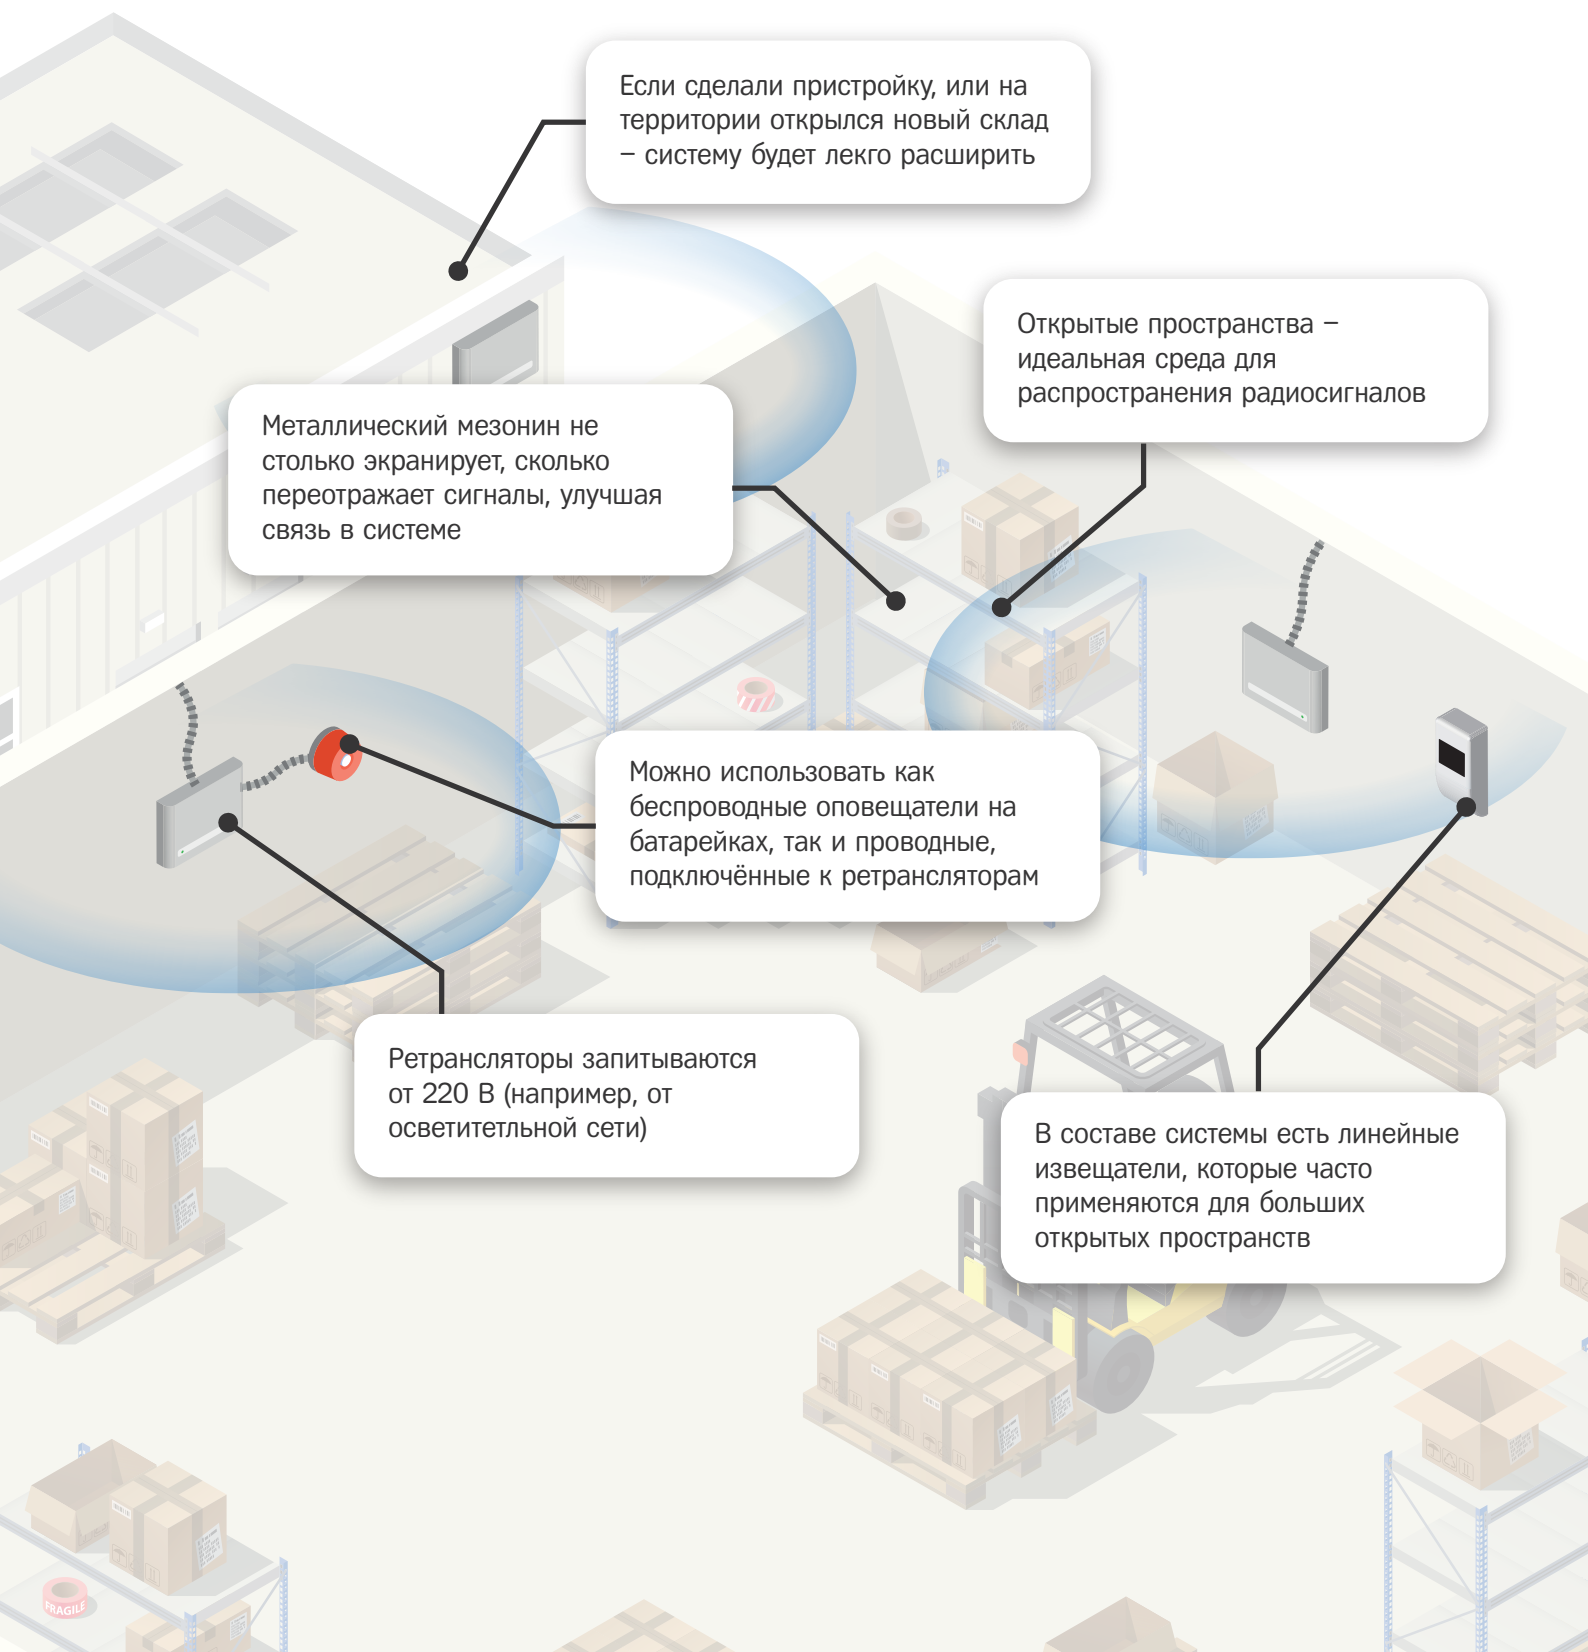

Идеально для складов

Безусловно, с беспроводными технологиями связаны некоторые нюансы. Но склады – это тот тип объектов, где недостатки радиоканальной связи даже незаметны. В больших, открытых помещениях радиосигналы распространяются почти беспрепятственно, связь будет устойчивой даже с минимальным количеством ретрансляторов. Мезонин из профилированного листа не будет мешать обмену данных, сигналы от него могут переотражаться. Многосвязная сеть позволяет легко расширять и модифицировать систему, если склад увеличивают, разделяют или строят новый. В общем, у проводных систем на складах есть свои плюсы и минусы, а у беспроводных – только плюсы.

Если сделали пристройку, или на территории открылся новый склад – систему будет легко расширить

Металлический мезонин не столько экранирует, сколько переотражает сигналы, улучшая связь в системе

Открытые пространства – идеальная среда для распространения радиосигналов

Можно использовать как беспроводные оповещатели на батарейках, так и проводные, подключённые к ретрансляторам

Ретрансляторы запитываются от 220 В (например, от осветительной сети)

В составе системы есть линейные извещатели, которые часто применяются для больших открытых пространств