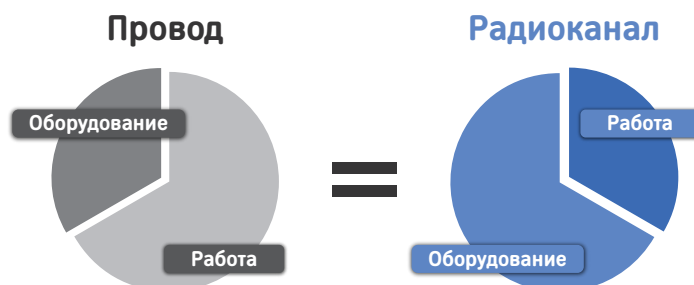

Что смонтировать проще?

1 000 радиоканальных извещателей

-  Сроки монтажа – несколько дней
-  Квалификация работников низкая
-  Цена эквивалентна

1 000 проводных извещателей
+ 6 километров кабеля

-  Сроки монтажа – несколько недель
-  Квалификация работников высокая
-  Цена эквивалентна