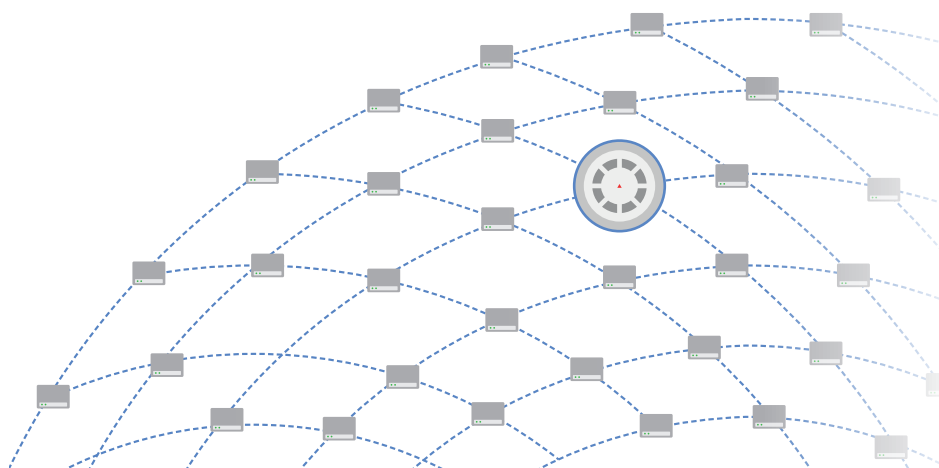

Надёжность выше

В системе «Стрелец-ПРО» связь с извещателями обеспечивается за счёт ретрансляторов. При этом принцип обмена данными разработан таким образом, чтобы извещатели могли автоматически выбирать основной ретранслятор для связи с системой и переключаться на другие, если связь пропадёт. Ретрансляторов в «Стрельце-ПРО» может быть 127 штук. Поэтому у каждого извещателя потенциально может быть до **127 подключений** к системе – против двух в кольцевой кабельной линии.

Провод
2 связи

Радиоканал
127 связей