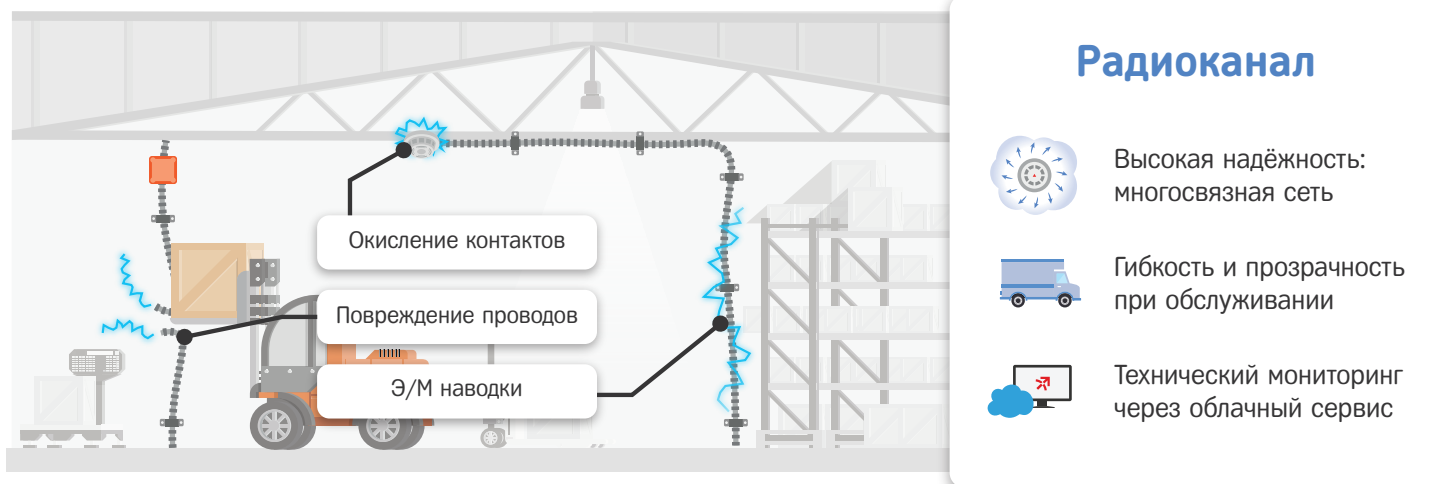

Обслуживание дешевле

Скрытая проводка в пожарных сигнализациях нередко подвергается внешним повреждениям или коррозии в местах подключения. Чтобы её восстановить, нужно потратить много сил на диагностику проблемы и ремонт кабельной линии. Ещё одна проблема с проводами – они служат антеннами для электромагнитных наводок, которые приводят к ложным тревогам и неисправностям в системе. Использование беспроводных технологий полностью освобождает вас от таких рисков. Поэтому **владение «Стрельцом-ПРО»** обходится гораздо дешевле, чем владение проводной системой.

10 лет от батарей

Для устройств «Стрельца-ПРО» срок службы от комплекта батарей – 10 лет. По нормам срок эксплуатации пожарной сигнализации тоже составляет 10 лет. То есть за все время жизни системы менять батарейки не нужно! Такой срок службы достигнут за счёт использования самых современных электронных компонентов, оптимизации протокола обмена данными и бурного развития индустрии элементов питания на фоне роста популярности электромобилей.