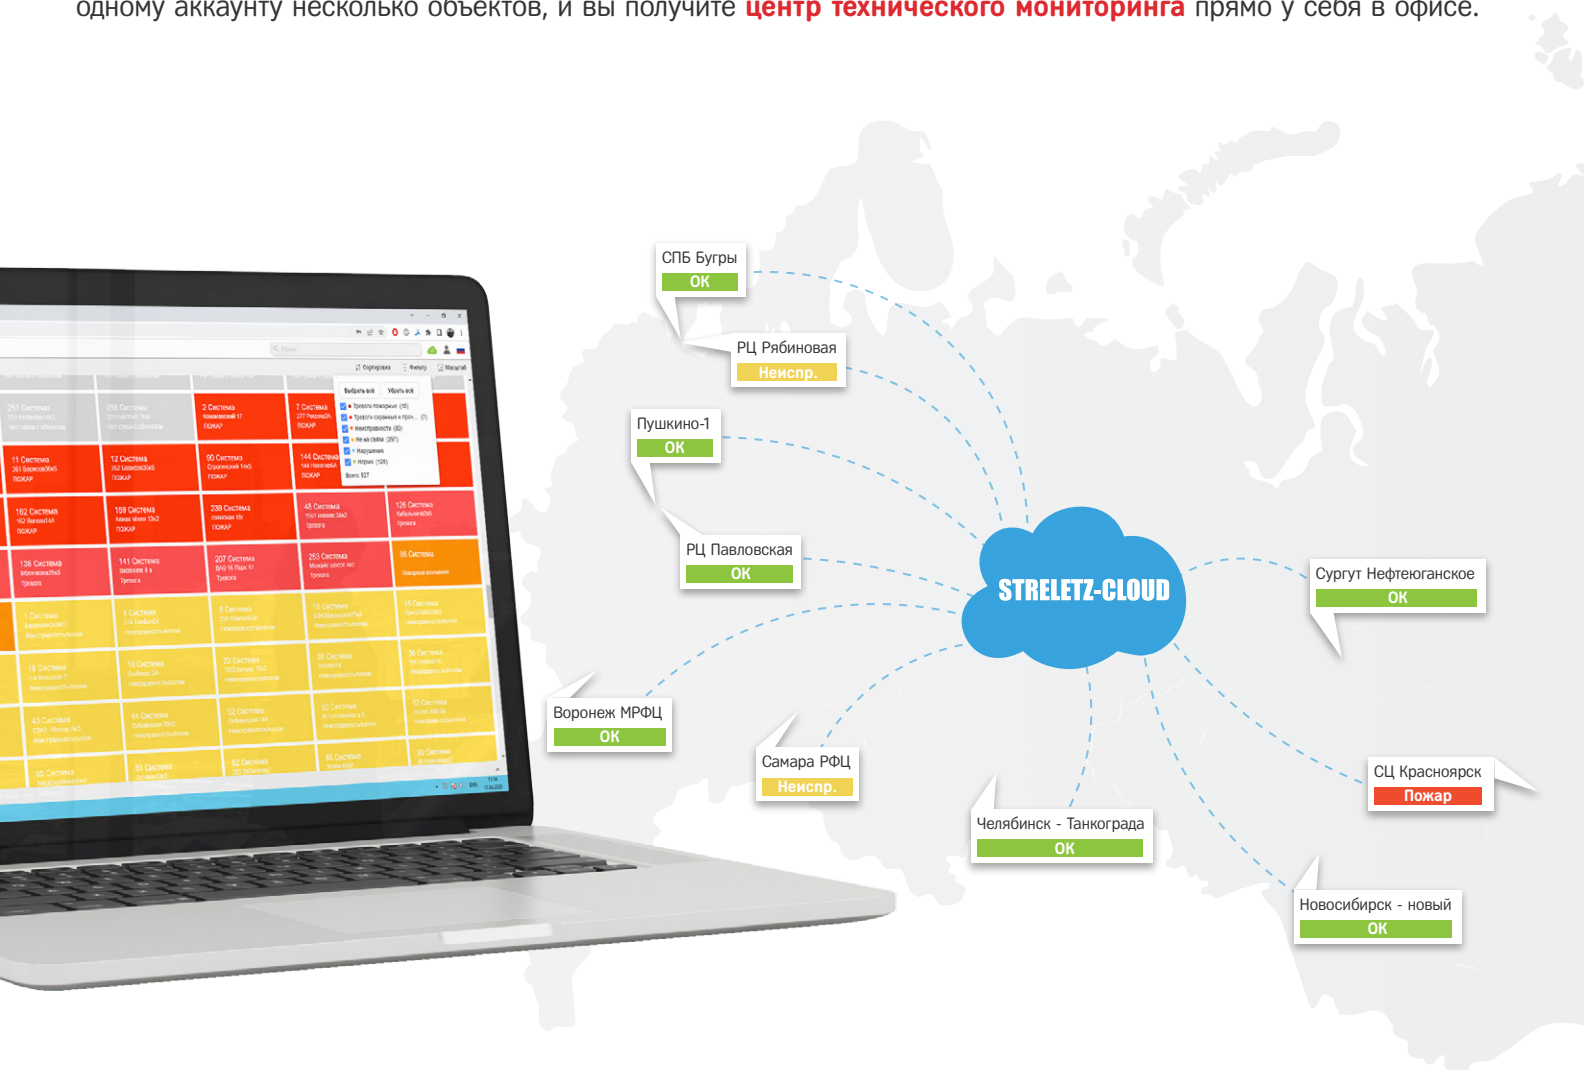

В системе «Стрелец-ПРО» есть 3 основных приемно-контрольных прибора, различающиеся по своему функционалу. Для промышленных объектов лучше всего подойдет **Панель-2-ПРО** и **Панель-3-ПРО**. ППКП подключаются в единую систему удалённого мониторинга Streletz-Cloud.

Если сделали пристройку, или на территории открылся новый склад – систему будет легко расширить

Металлический мезонин не столько экранирует, сколько переотражает сигналы, улучшая связь в системе

Открытые пространства – идеальная среда для распространения радиосигналов

Облачный сервис

Как обеспечить контроль за безопасностью на складах, когда их несколько и расположены они по всей России? Облачный сервис Strelitz-Cloud позволяет легко решить эту задачу. С помощью Strelitz-Cloud можно посмотреть состояние всех устройств системы, качество связи в радиосети и протокол событий. Подключите к одному аккаунту несколько объектов, и вы получите **центр технического мониторинга** прямо у себя в офисе.