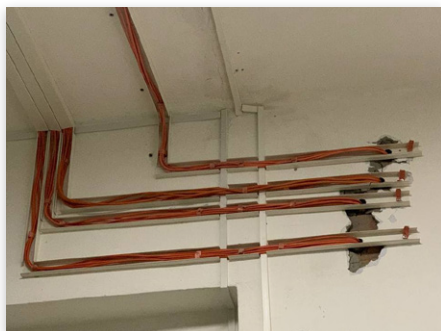

Два года назад вступил в силу Свод Правил 484.1311500.2020 на проектирование систем пожарной сигнализации. Главное изменение – пожарный извещатель не может быть соединён с приемно-контрольным прибором одной лишь кабельной линией, иначе при её обрыве связь будет утеряна. Чтобы повысить надежность системы и обеспечить безотказность ее работы, необходимо применять **кольцевые кабельные линии** и изоляторы короткого замыкания.

Что это означает?

Это означает что кабельных линий на объекте стало примерно **в 2 раза больше**. К каждому извещателю на объекте нужно подвести 2 кабель-канала, так как он является частью кольцевого шлейфа. Увеличилась сложность проектирования, повысились затраты на строительные материалы и работы по монтажу.