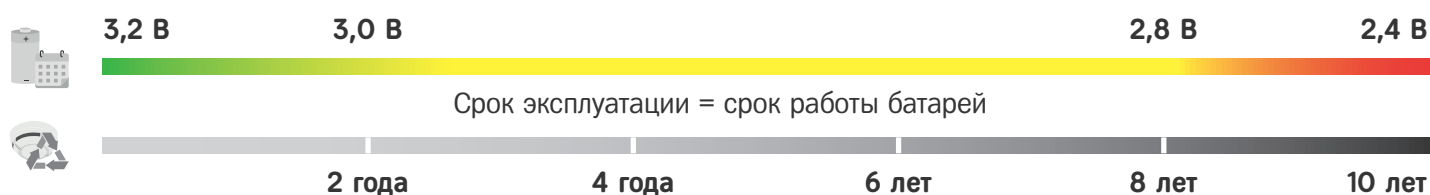

Обслуживание «Стрельца-ПРО»: проще, чем кажется

Узнайте, с какими нюансами можно столкнуться при обслуживании проводной пожарной сигнализации и как их можно избежать с помощью радиоканала

<https://youtu.be/3WtYNUfyYBE>