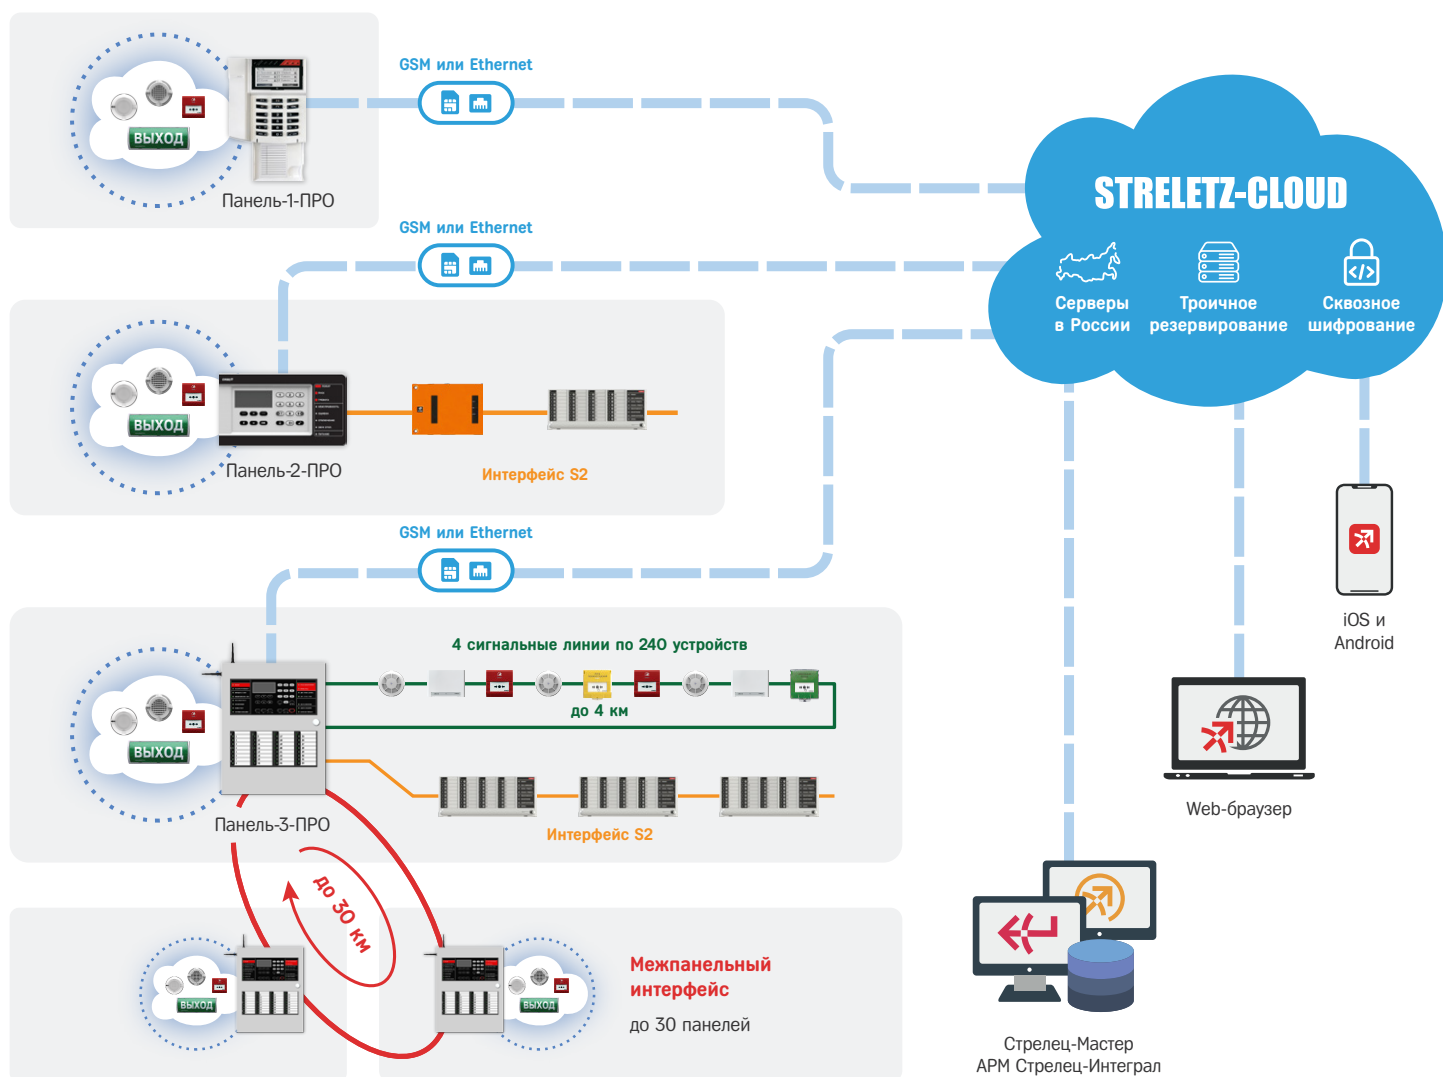

Надёжность выше

В системе «Стрелец-ПРО» связь с извещателями обеспечивается за счёт ретрансляторов. При этом принцип обмена данными разработан таким образом, чтобы извещатели могли автоматически выбирать основной ретранслятор для связи с системой и переключаться на другие, если связь пропадёт. Ретрансляторов в «Стрельце-ПРО» может быть 127 штук. Поэтому у каждого извещателя потенциально может быть до **127 подключений** к системе – против двух в кольцевой кабельной линии.

Провод
2 связи

Радиоканал
127 связей

Решаем все задачи

Своды правил определяют перечень задач, который должна выполнять пожарная сигнализация. В «Стрельце-ПРО» есть всё необходимое оборудование для **управления инженерными системами** здания, как того требуют нормативные документы.

Пожарные нормы 2021: радиоканальные и проводные СПС

Видеоролик резюмирует новые нормативные требования и демонстрирует, почему будущее пожарных систем – за радиоканалом.

<https://youtu.be/c1G3F1SFffM>

Схема «Стрельца-ПРО»

В системе «Стрелец-ПРО» есть 3 основных приемно-контрольных прибора, различающиеся по своему функционалу. Для промышленных объектов лучше всего подойдет **Панель-2-ПРО** и **Панель-3-ПРО**. ППКП подключаются в единую систему удалённого мониторинга Streletz-Cloud.