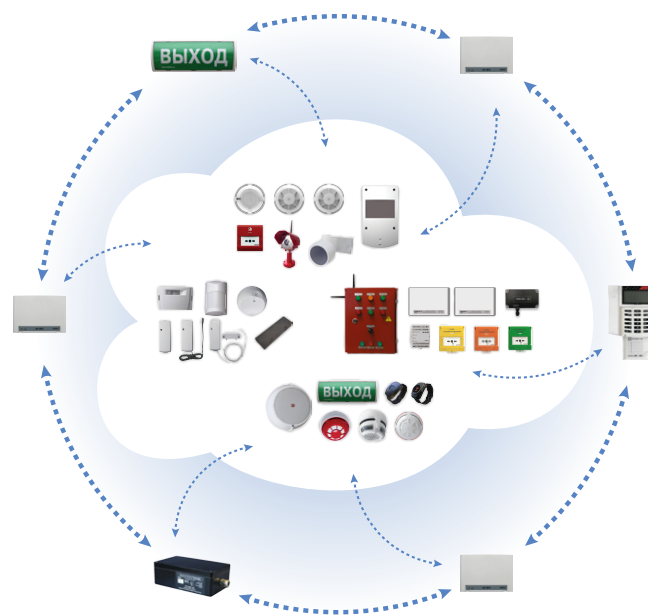

Стрелец-ПРО для складов

Беспроводные технологии для пожарной охраны складских помещений, объектов логистики, распределительных и сортировочных центров.

Решение для складских объектов

На рынке представлено множество систем пожарной сигнализации, и все они, безусловно, справляются со своей первостепенной задачей – обеспечение пожарной безопасности объектов. Отличие заключается только в том, какими средствами будет выполнена эта задача.

«Стрелец-ПРО» – это беспроводная система пожарной сигнализации, оповещения и управления автоматикой. В этом буклете мы продемонстрируем, почему радиоканальная система работает надёжнее проводной, но при этом требует минимум усилий при монтаже и обслуживании.

Надёжность выше

В системе «Стрелец-ПРО» связь с извещателями обеспечивается за счёт ретрансляторов. При этом принцип обмена данными разработан таким образом, чтобы извещатели могли автоматически выбирать основной ретранслятор для связи с системой и переключаться на другие, если связь пропадёт. Ретрансляторов в «Стрельце-ПРО» может быть 127 штук. Поэтому у каждого извещателя потенциально может быть до **127 подключений** к системе – против двух в кольцевой кабельной линии.

В системе «Стрелец-ПРО» есть 3 основных приемно-контрольных прибора, различающиеся по своему функционалу. Для промышленных объектов лучше всего подойдет **Панель-2-ПРО** и **Панель-3-ПРО**. ППКП подключаются в единую систему удалённого мониторинга Streletz-Cloud.