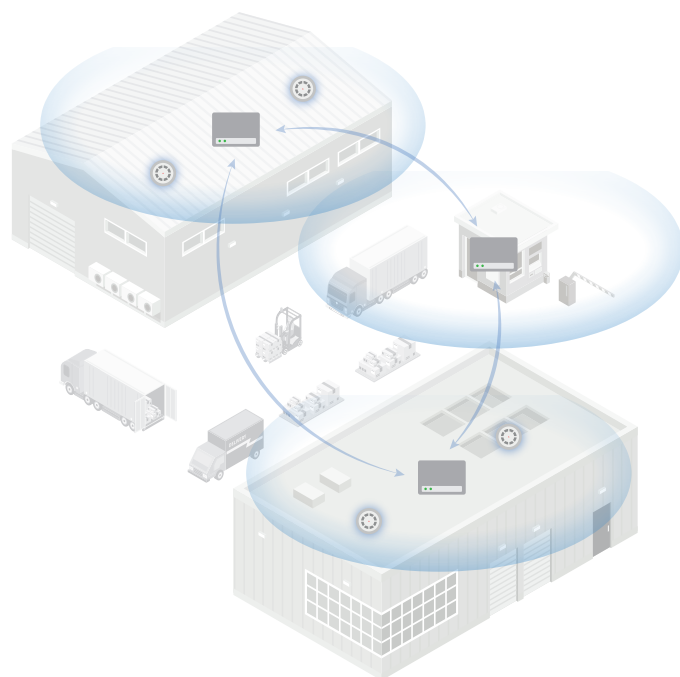

Два года назад вступил в силу Свод Правил 484.1311500.2020 на проектирование систем пожарной сигнализации. Главное изменение – пожарный извещатель не может быть соединён с приемно-контрольным прибором одной лишь кабельной линией, иначе при её обрыве связь будет утеряна. Чтобы повысить надежность системы и обеспечить безотказность ее работы, необходимо применять **кольцевые кабельные линии** и изоляторы короткого замыкания.

Что это означает?

Это означает что кабельных линий на объекте стало примерно **в 2 раза больше**. К каждому извещателю на объекте нужно подвести 2 кабель-канала, так как он является частью кольцевого шлейфа. Увеличилась сложность проектирования, повысились затраты на строительные материалы и работы по монтажу.

Для выполнения требования о единичной неисправности линии связи не нужно продумывать схемы соединений с извещателями – система позаботится об этом сама. **Резервирование связи** производится за счёт 2 приемо-передающих трактов на радиомодемах, 6 частотных каналов и до 127 возможных маршрутов доставки извещений через ретрансляторы.