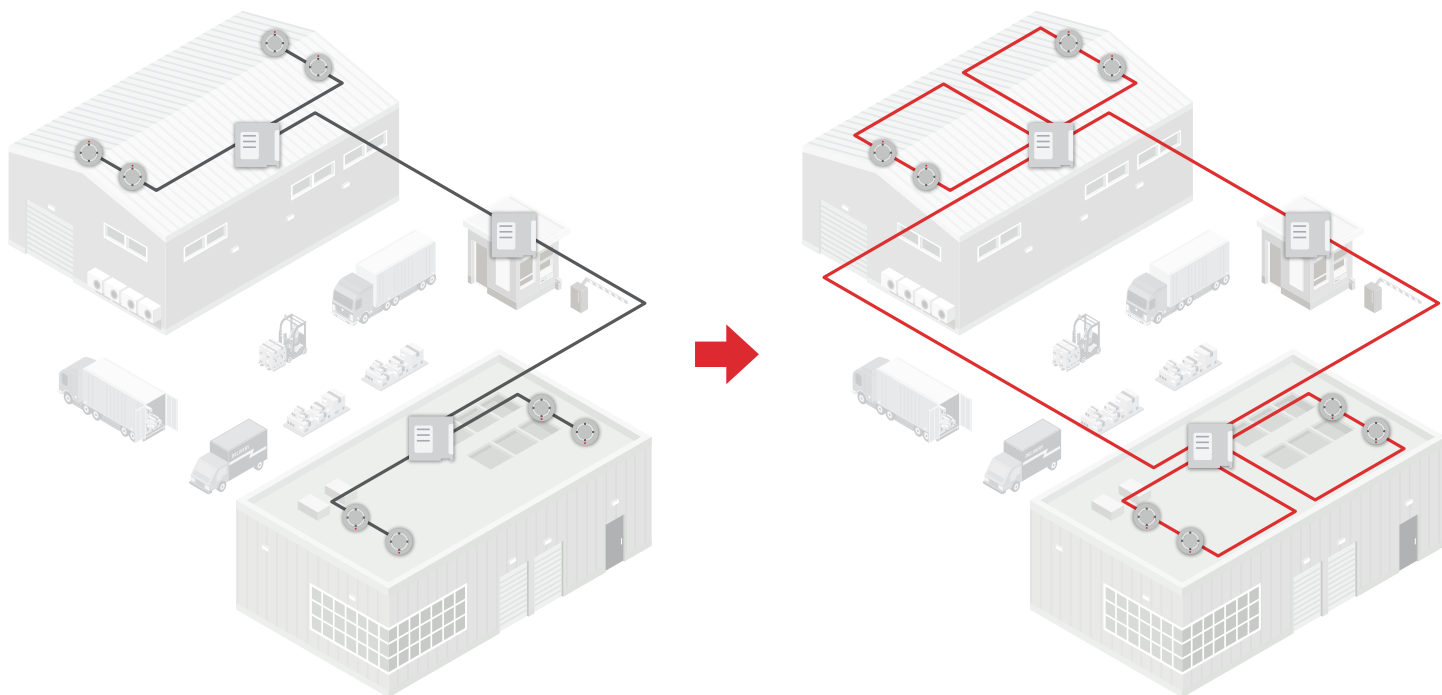

Стрелец-ПРО для складов

Беспроводные технологии для пожарной охраны складских помещений, объектов логистики, распределительных и сортировочных центров.

Решение для складских объектов

На рынке представлено множество систем пожарной сигнализации, и все они, безусловно, справляются со своей первостепенной задачей – обеспечение пожарной безопасности объектов. Отличие заключается только в том, какими средствами будет выполнена эта задача.

8 000 М² площадь производственных помещений

100 000 устройств изготавливается ежемесячно

200 000 объектов оснащено системой «Стрелец»

350 сотрудников на предприятии, включая 50 разработчиков

Новый Свод Правил

Два года назад вступил в силу Свод Правил 484.1311500.2020 на проектирование систем пожарной сигнализации. Главное изменение – пожарный извещатель не может быть соединён с приемно-контрольным прибором одной лишь кабельной линией, иначе при её обрыве связь будет утеряна. Чтобы повысить надежность системы и обеспечить безотказность ее работы, необходимо применять **кольцевые кабельные линии** и изоляторы короткого замыкания.

Что это означает?

Это означает что кабельных линий на объекте стало примерно **в 2 раза больше**. К каждому извещателю на объекте нужно подвести 2 кабель-канала, так как он является частью кольцевого шлейфа. Увеличилась сложность проектирования, повысились затраты на строительные материалы и работы по монтажу.